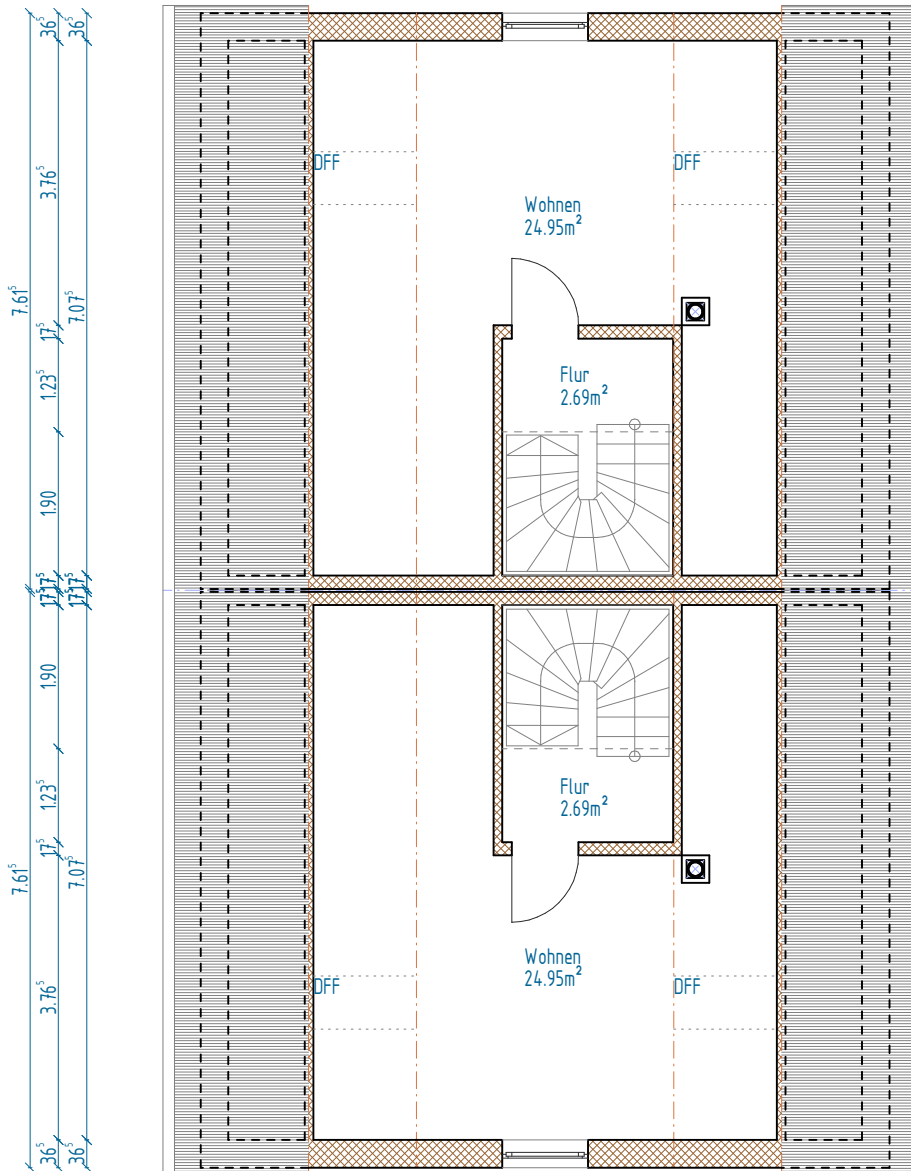

Haus 1

Haus 2

DACHGESCHOSS

RIMO Invest GmbH
 Roggensteinerstr. Emmering
 Haus 1 & 2
 Grundriss DG

Architekturbüro Thomas Wegmann
 82256 FFB Ferd.-Feldigl-Str. 14
 T 08141.44643 F 08141.44 327
 info@twarc.de