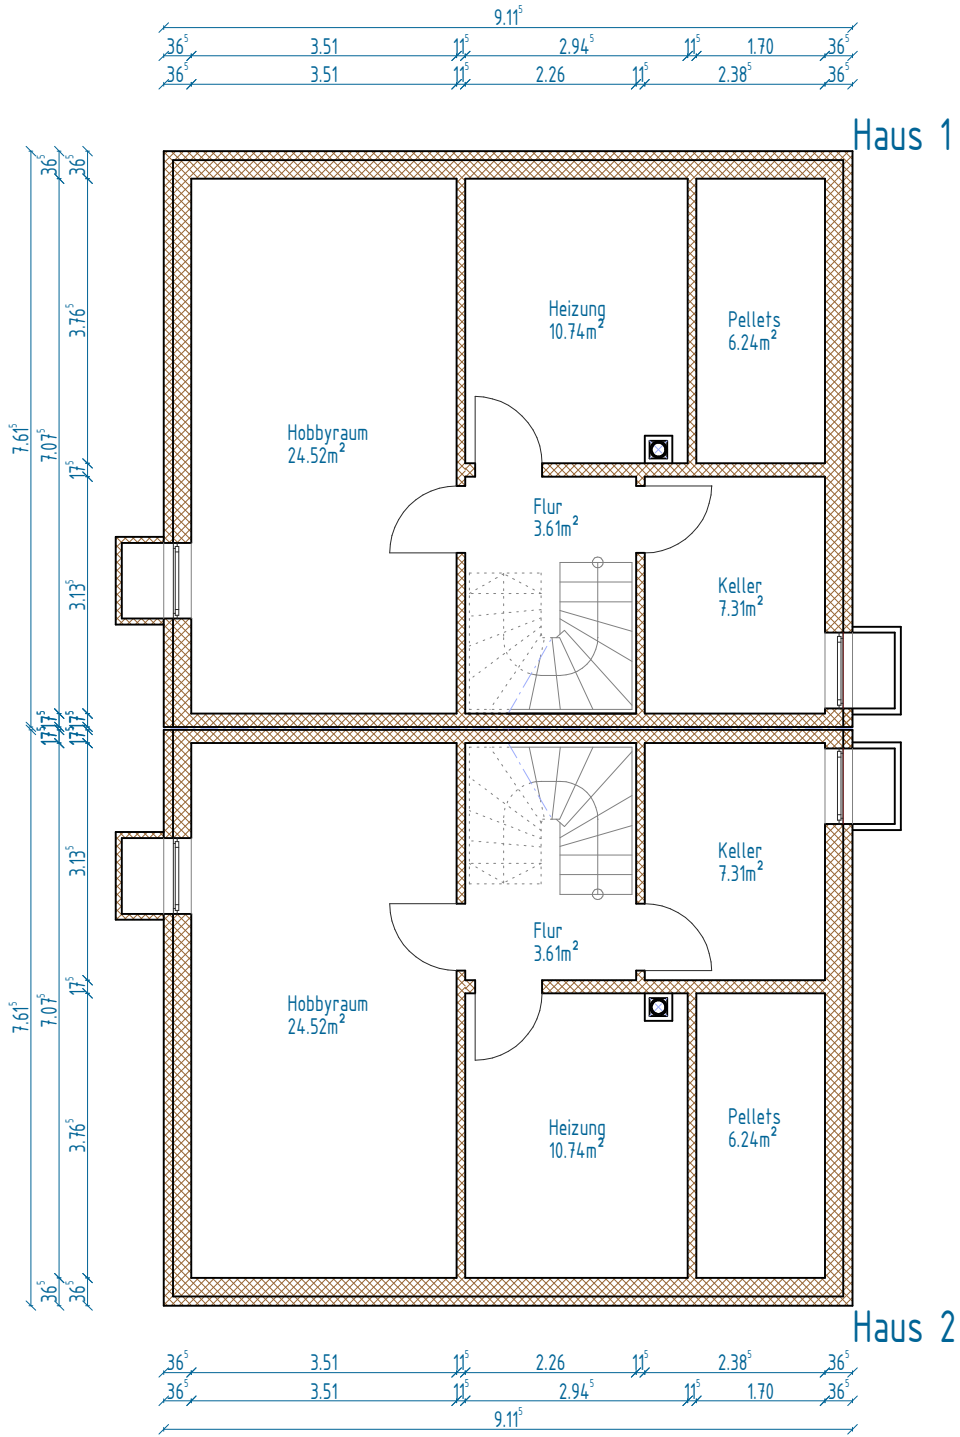

RIMO Invest GmbH
 Roggensteinerstr. Emmering
 Haus 1 & 2
 Ansichten

Architekturbüro Thomas Wegmann
 82256 FFB Ferd.-Feldigl-Str. 14
 T 08141.44643 F 08141.44 327
 info@twarc.de

KELLERGESCHOSS

RIMO Invest GmbH
 Roggensteinerstr. Emmering
 Haus 1 & 2
 Grundriss KG