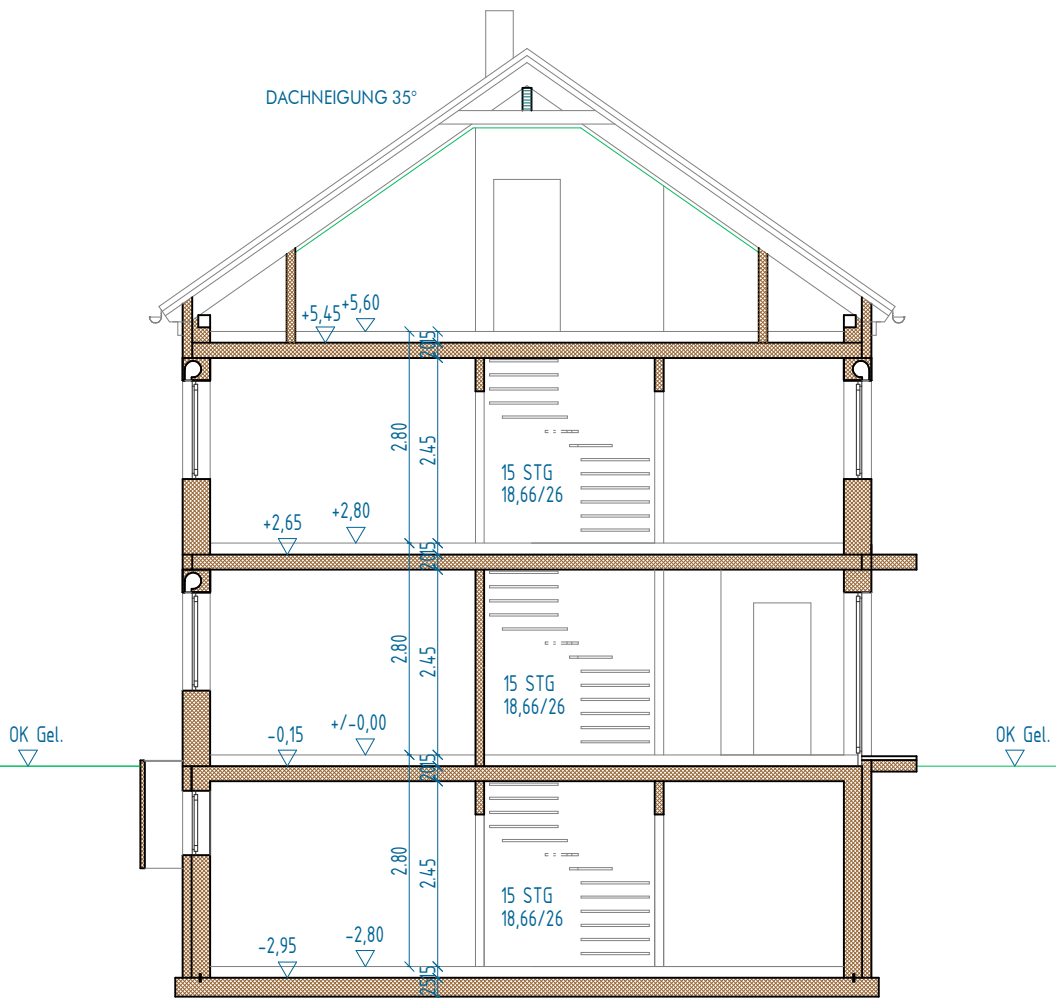

Haus 1

Haus 2

DACHGESCHOSS

RIMO Invest GmbH
 Roggensteinerstr. Emmering
 Haus 1 & 2
 Grundriss DG

Architekturbüro Thomas Wegmann
 82256 FFB Ferd.-Feldigl-Str. 14
 T 08141.44643 F 08141.44 327
 info@twarc.de